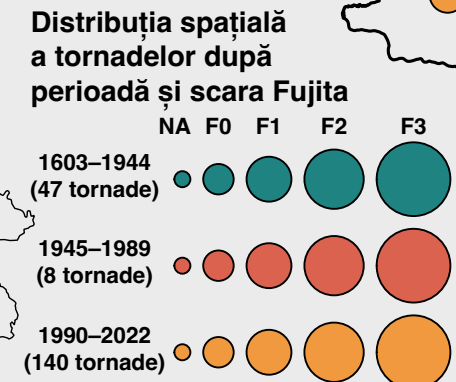

# 195 tornade (1603–2022)

Sursa datelor:  
Antonescu și Bell (2015)  
Cheval et al. (2020)  
European Severe Weather Database  
Otilia Rusz (comunicare personală)

Reprezentare grafică:  
Bogdan Antonescu  
(www.climex.ro)