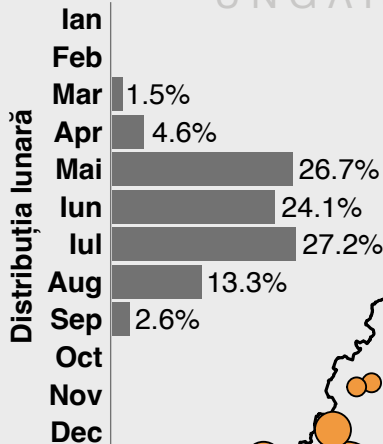

# 195 tornade (1603–2022)

Sursa datelor:  
Antonescu și Bell (2015)  
Cheval et al. (2020)  
European Severe Weather Database  
Otilia Rusz (comunicare personală)

Reprezentare grafică:  
Bogdan Antonescu  
(www.climex.ro)