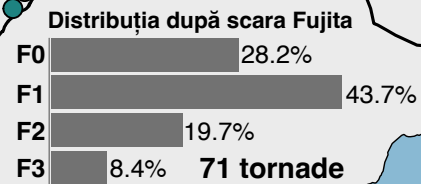

# 195 tornade (1603–2022)

Sursa datelor:  
Antonescu și Bell (2015)  
Cheval et al. (2020)  
European Severe Weather Database  
Otilia Rusz (comunicare personală)

Reprezentare grafică:  
Bogdan Antonescu  
(www.climex.ro)